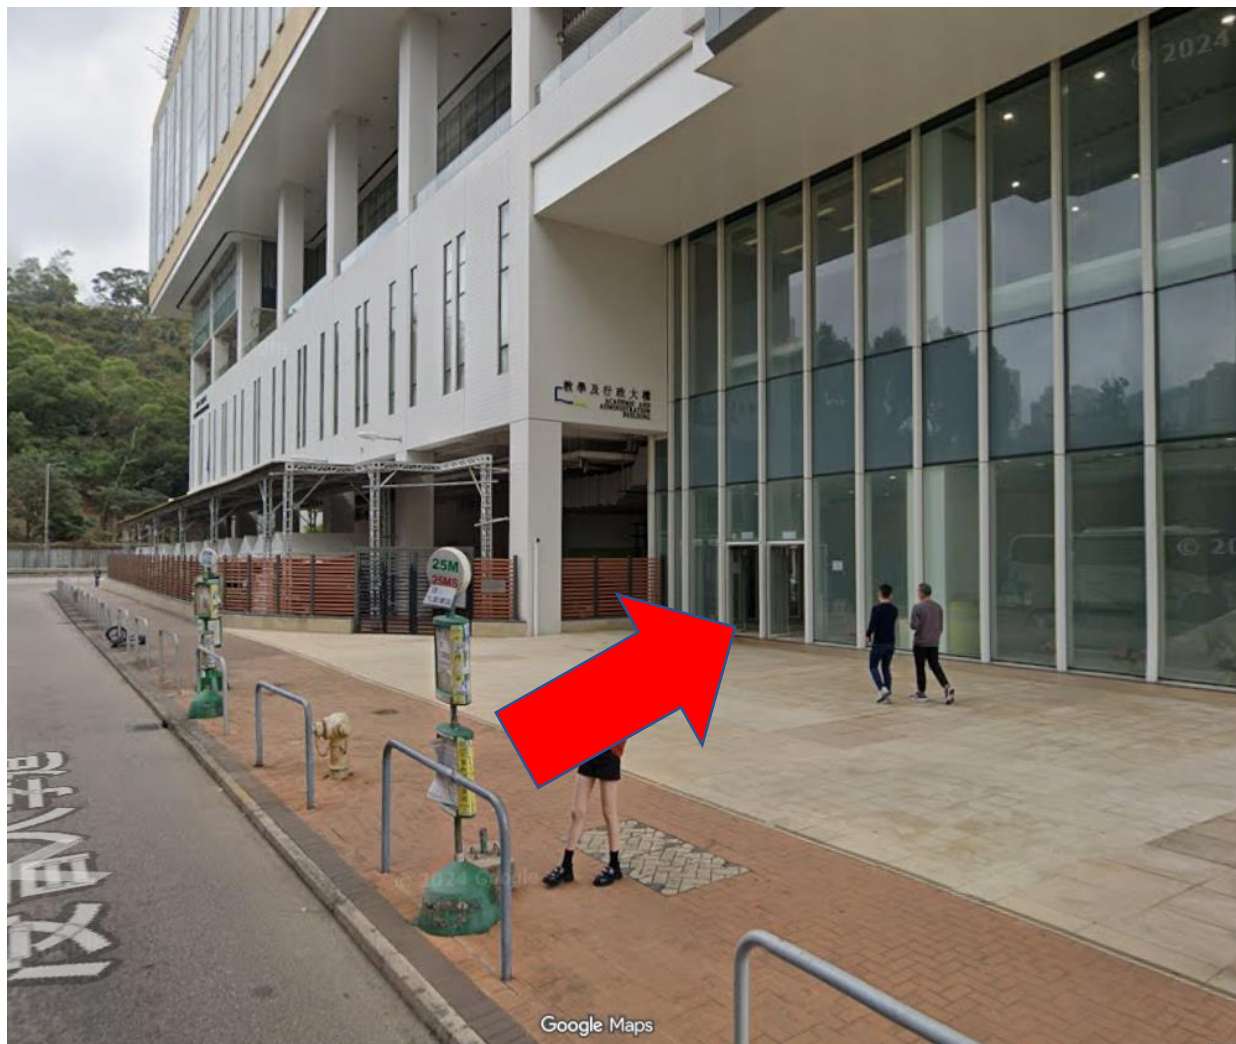

3. 進入教學及行政大樓