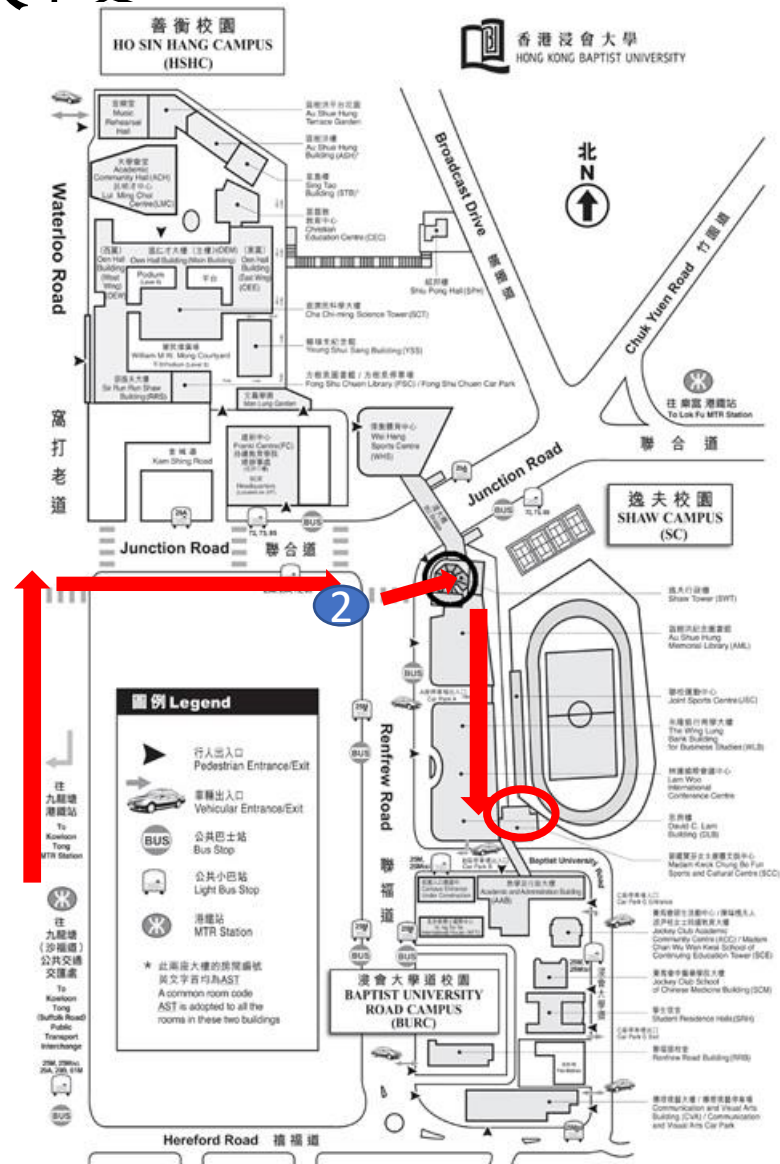

前往浸會大學
郭鍾寶芬女士康體文娛中心
的方法

方法一

於九龍塘地鐵站出發

1. 於九龍塘A2出口出發

2. 過馬路到並進入逸夫行政樓

3. 進入逸夫行政樓後，直行到玻璃門

4. 進入玻璃門後，向前直行。

5. 郭鍾寶芬女士康體文娛中心的入口於左側。

5. 沿樓梯直行，轉左前往乘坐電梯

6. 乘坐電梯到二樓，出電梯直行便是目的地

方法二

於樂富地鐵站出發

1. 於樂富地鐵站A出口出發

2. 沿聯合道向上行

3. 沿行人路到達 逸夫行政樓

4. 進入逸夫行政樓

5. 進入逸夫行政樓後，直行到玻璃門

6. 進入玻璃門後，向前直行。

7. 郭鍾寶芬女士康體文娛中心的入口於左側。

8. 沿樓梯直行，轉左前往乘坐電梯

9. 乘坐電梯到二樓，出電梯直行便是目的地