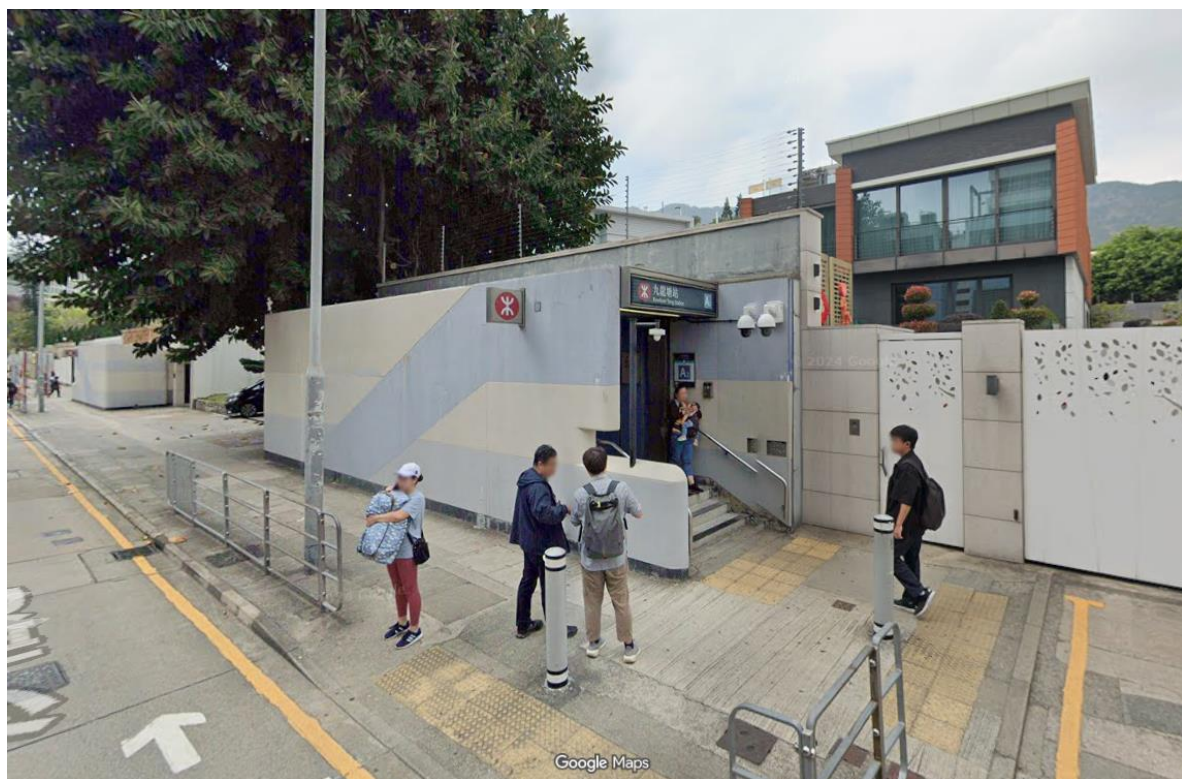

前往浸會大學
郭鍾寶芬女士康體文娛中心
的方法

方法一

於九龍塘地鐵站出發

1. 於九龍塘A2出口出發

2. 過馬路到並進入逸夫行政樓

3. 進入逸夫行政樓後，直行到玻璃門

4. 進入玻璃門後，向前直行。

5. 郭鍾寶芬女士康體文娛中心的入口於左側。

5. 沿樓梯直行，轉左前往乘坐電梯

6. 乘坐電梯到二樓，出電梯直行便是目的地

方法二

於樂富地鐵站出發

1. 於樂富地鐵站A出口出發

2. 沿聯合道向上行

3. 沿行人路到達 逸夫行政樓

4. 進入逸夫行政樓

5. 進入逸夫行政樓後，直行到玻璃門

6. 進入玻璃門後，向前直行。

7. 郭鍾寶芬女士康體文娛中心的入口於左側。

8. 沿樓梯直行，轉左前往乘坐電梯

9. 乘坐電梯到二樓，出電梯直行便是目的地