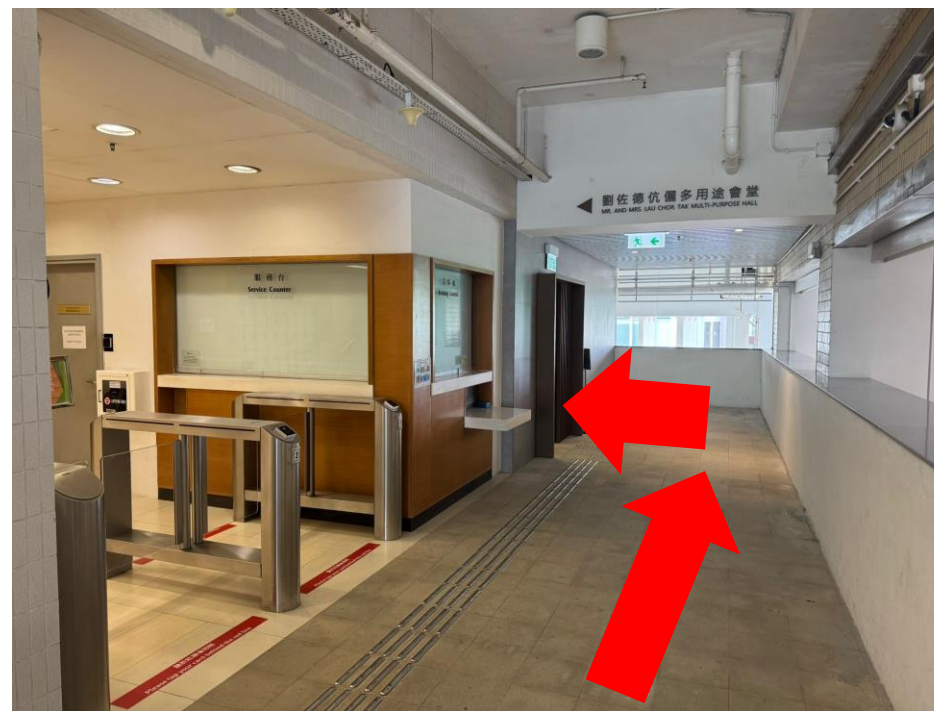

前往浸會大學
郭鍾寶芬女士康體文娛中心
的方法

方法一

於九龍塘地鐵站出發

1. 於九龍塘A2出口出發

2. 過馬路到並進入逸夫行政樓

3. 進入逸夫行政樓後，直行到玻璃門

4. 進入玻璃門後，向前直行。

5. 郭鍾寶芬女士康體文娛中心的入口於左側。

5. 沿樓梯直行，轉左前往乘坐電梯

6. 乘坐電梯到二樓，出電梯直行便是目的地

方法二

於樂富地鐵站出發

1. 於樂富地鐵站A出口出發

2. 沿聯合道向上行

3. 沿行人路到達 逸夫行政樓

4. 進入逸夫行政樓

5. 進入逸夫行政樓後，直行到玻璃門

6. 進入玻璃門後，向前直行。

7. 郭鍾寶芬女士康體文娛中心的入口於左側。

8. 沿樓梯直行，轉左前往乘坐電梯

9. 乘坐電梯到二樓，出電梯直行便是目的地