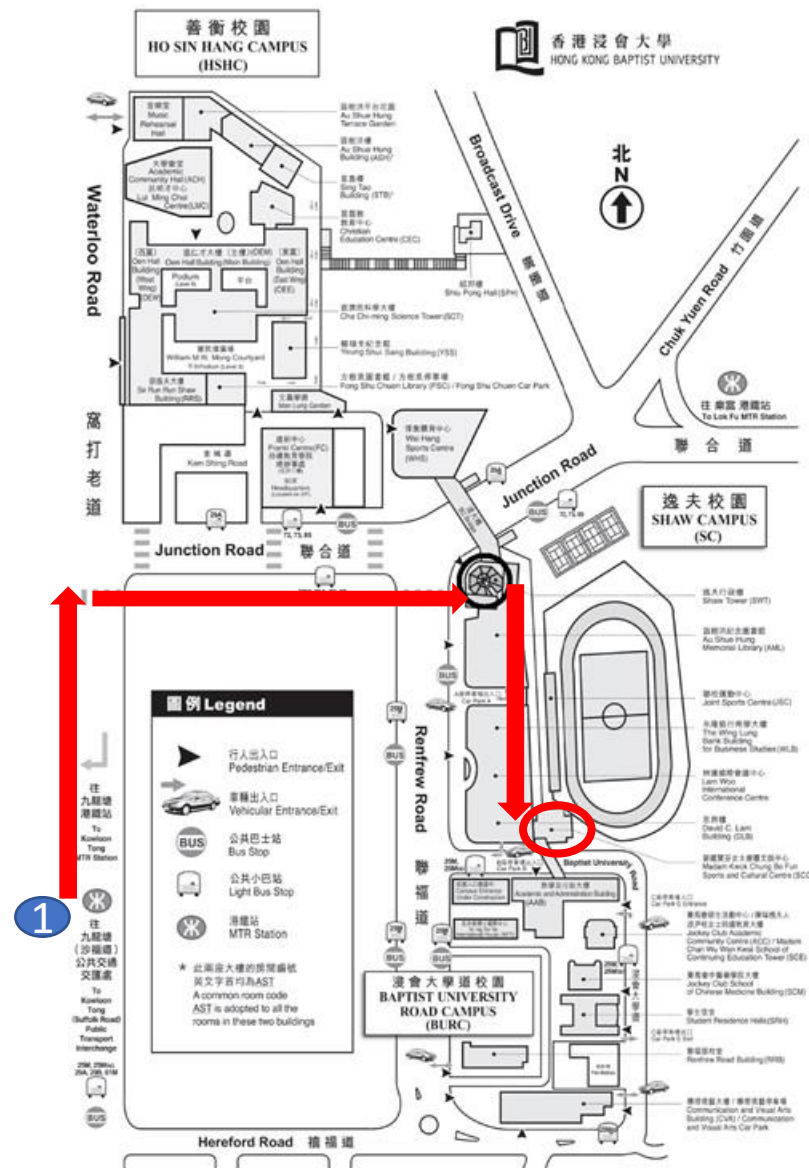

前往浸會大學
郭鍾寶芬女士康體文娛中心
的方法

方法一

於九龍塘地鐵站出發

1. 於九龍塘A2出口出發

2. 過馬路到並進入逸夫行政樓

3. 進入逸夫行政樓後，直行到玻璃門

4. 進入玻璃門後，向前直行。

5. 郭鍾寶芬女士康體文娛中心的入口於左側。

5. 沿樓梯直行，轉左前往乘坐電梯

6. 乘坐電梯到二樓，出電梯直行便是目的地

方法二

於樂富地鐵站出發

1. 於樂富地鐵站A出口出發

2. 沿聯合道向上行

3. 沿行人路到達 逸夫行政樓

4. 進入逸夫行政樓

5. 進入逸夫行政樓後，直行到玻璃門

6. 進入玻璃門後，向前直行。

7. 郭鍾寶芬女士康體文娛中心的入口於左側。

8. 沿樓梯直行，轉左前往乘坐電梯

9. 乘坐電梯到二樓，出電梯直行便是目的地