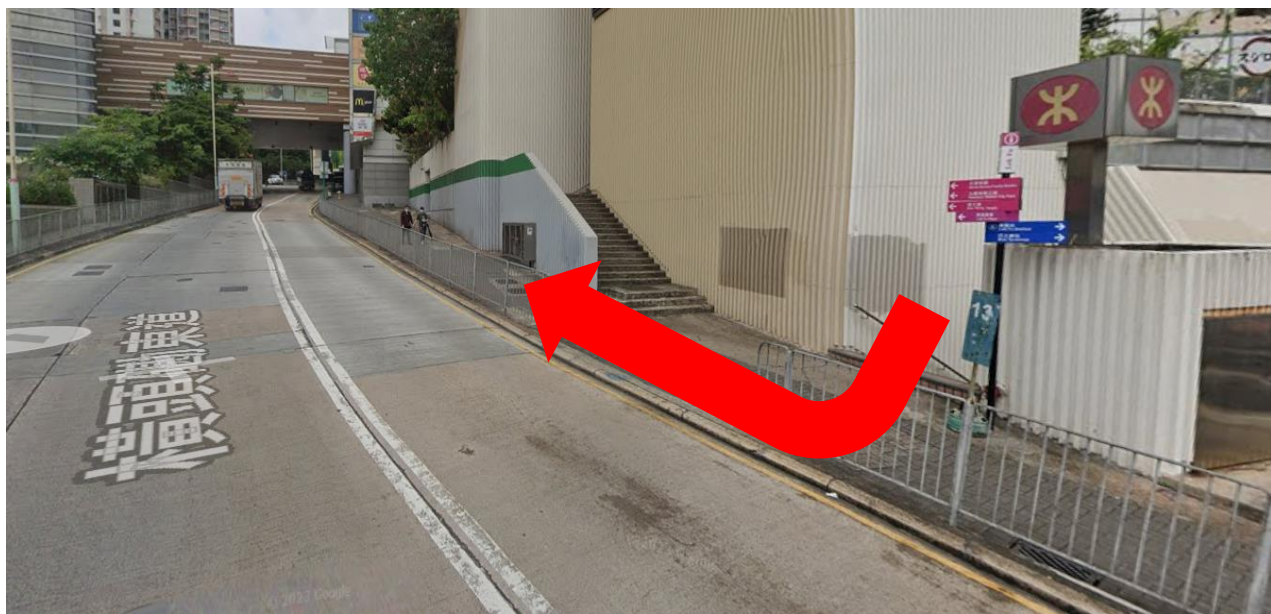

前往浸會大學
郭鍾寶芬女士康體文娛中心
的方法

方法一

於九龍塘地鐵站出發

1. 於九龍塘A2出口出發

2. 過馬路到並進入逸夫行政樓

3. 進入逸夫行政樓後，直行到玻璃門

4. 進入玻璃門後，向前直行。

5. 郭鍾寶芬女士康體文娛中心的入口於左側。

5. 沿樓梯直行，轉左前往乘坐電梯

6. 乘坐電梯到二樓，出電梯直行便是目的地

方法二

於樂富地鐵站出發

1. 於樂富地鐵站A出口出發

2. 沿聯合道向上行

3. 沿行人路到達 逸夫行政樓

4. 進入逸夫行政樓

5. 進入逸夫行政樓後，直行到玻璃門

6. 進入玻璃門後，向前直行。

7. 郭鍾寶芬女士康體文娛中心的入口於左側。

8. 沿樓梯直行，轉左前往乘坐電梯

9. 乘坐電梯到二樓，出電梯直行便是目的地