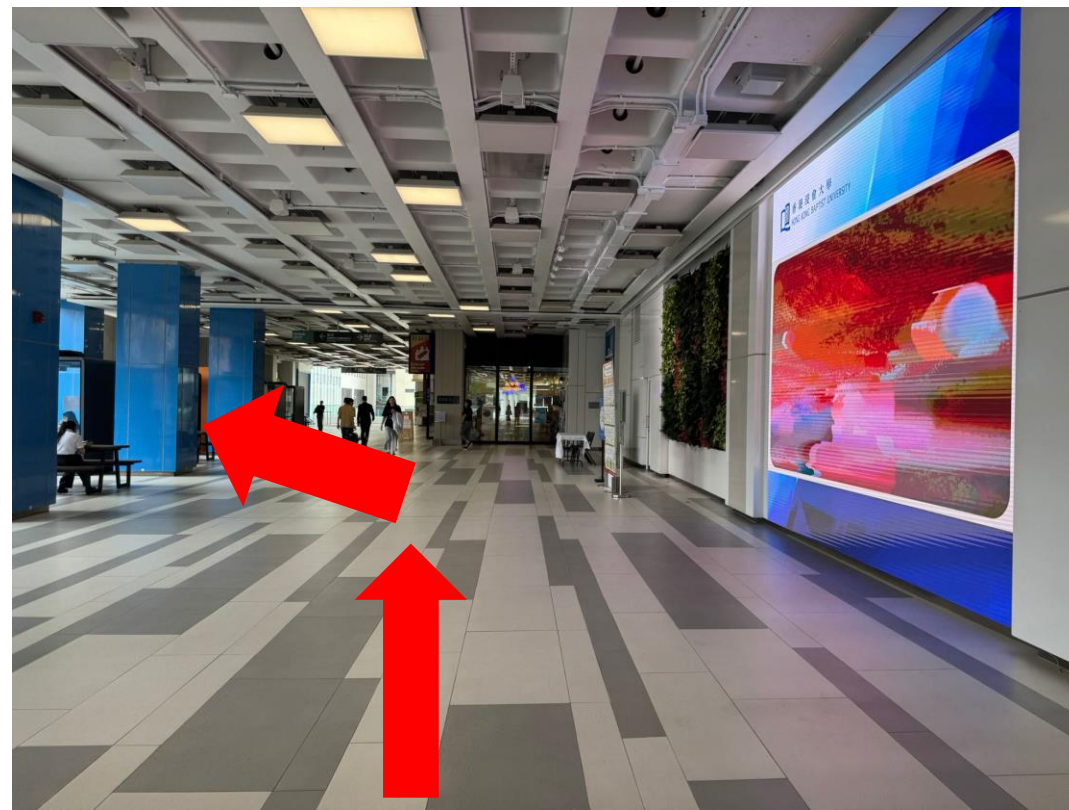

前往浸會大學
郭鍾寶芬女士康體文娛中心
的方法

方法一

於九龍塘地鐵站出發

1. 於九龍塘A2出口出發

2. 過馬路到並進入逸夫行政樓

3. 進入逸夫行政樓後，直行到玻璃門

4. 進入玻璃門後，向前直行。

5. 郭鍾寶芬女士康體文娛中心的入口於左側。

5. 沿樓梯直行，轉左前往乘坐電梯

6. 乘坐電梯到二樓，出電梯直行便是目的地

方法二

於樂富地鐵站出發

1. 於樂富地鐵站A出口出發

2. 沿聯合道向上行

3. 沿行人路到達 逸夫行政樓

4. 進入逸夫行政樓

5. 進入逸夫行政樓後，直行到玻璃門

6. 進入玻璃門後，向前直行。

7. 郭鍾寶芬女士康體文娛中心的入口於左側。

8. 沿樓梯直行，轉左前往乘坐電梯

9. 乘坐電梯到二樓，出電梯直行便是目的地