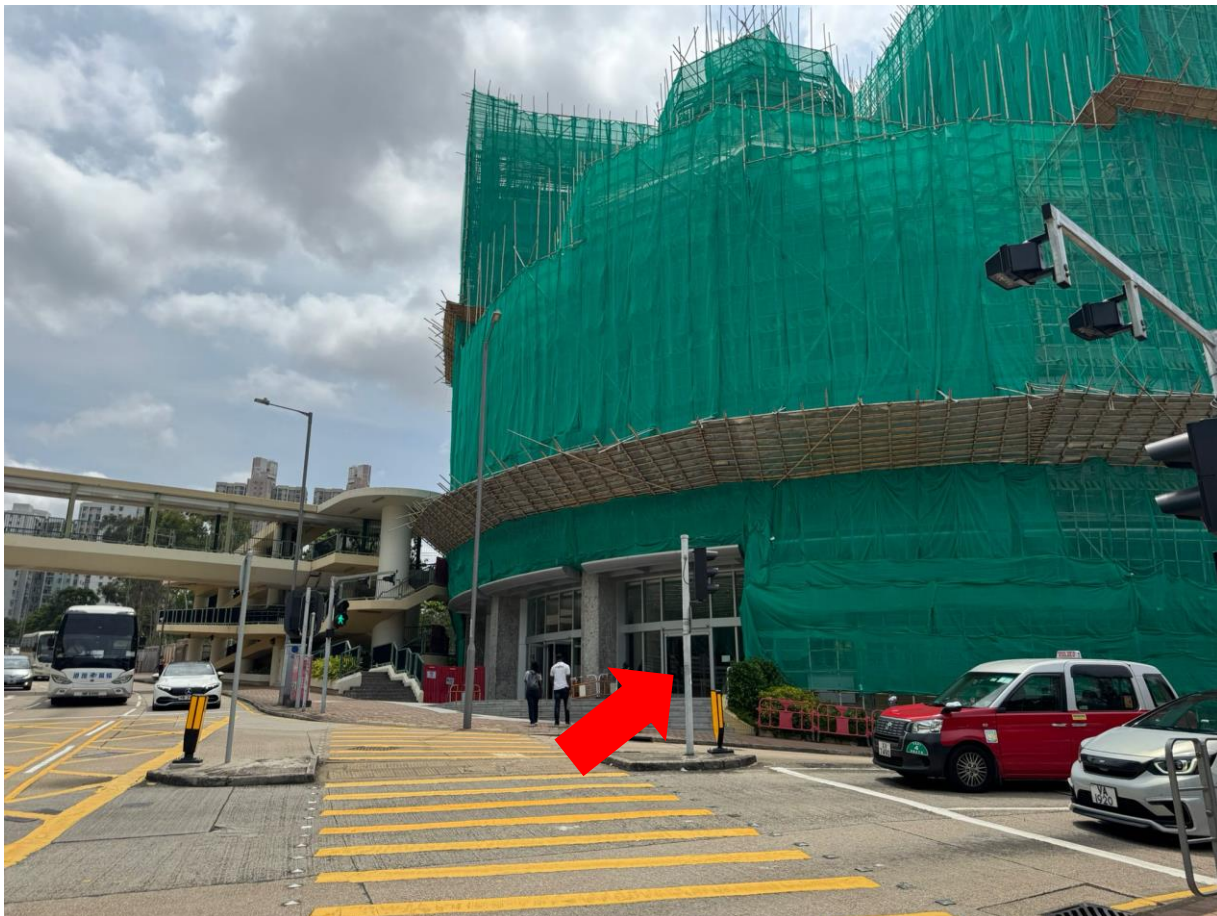

前往浸會大學
郭鍾寶芬女士康體文娛中心
的方法

方法一

於九龍塘地鐵站出發

1. 於九龍塘A2出口出發

2. 過馬路到並進入逸夫行政樓

3. 進入逸夫行政樓後，直行到玻璃門

4. 進入玻璃門後，向前直行。

5. 郭鍾寶芬女士康體文娛中心的入口於左側。

5. 沿樓梯直行，轉左前往乘坐電梯

6. 乘坐電梯到二樓，出電梯直行便是目的地

方法二

於樂富地鐵站出發

1. 於樂富地鐵站A出口出發

2. 沿聯合道向上行

3. 沿行人路到達 逸夫行政樓

4. 進入逸夫行政樓

5. 進入逸夫行政樓後，直行到玻璃門

6. 進入玻璃門後，向前直行。

7. 郭鍾寶芬女士康體文娛中心的入口於左側。

8. 沿樓梯直行，轉左前往乘坐電梯

9. 乘坐電梯到二樓，出電梯直行便是目的地