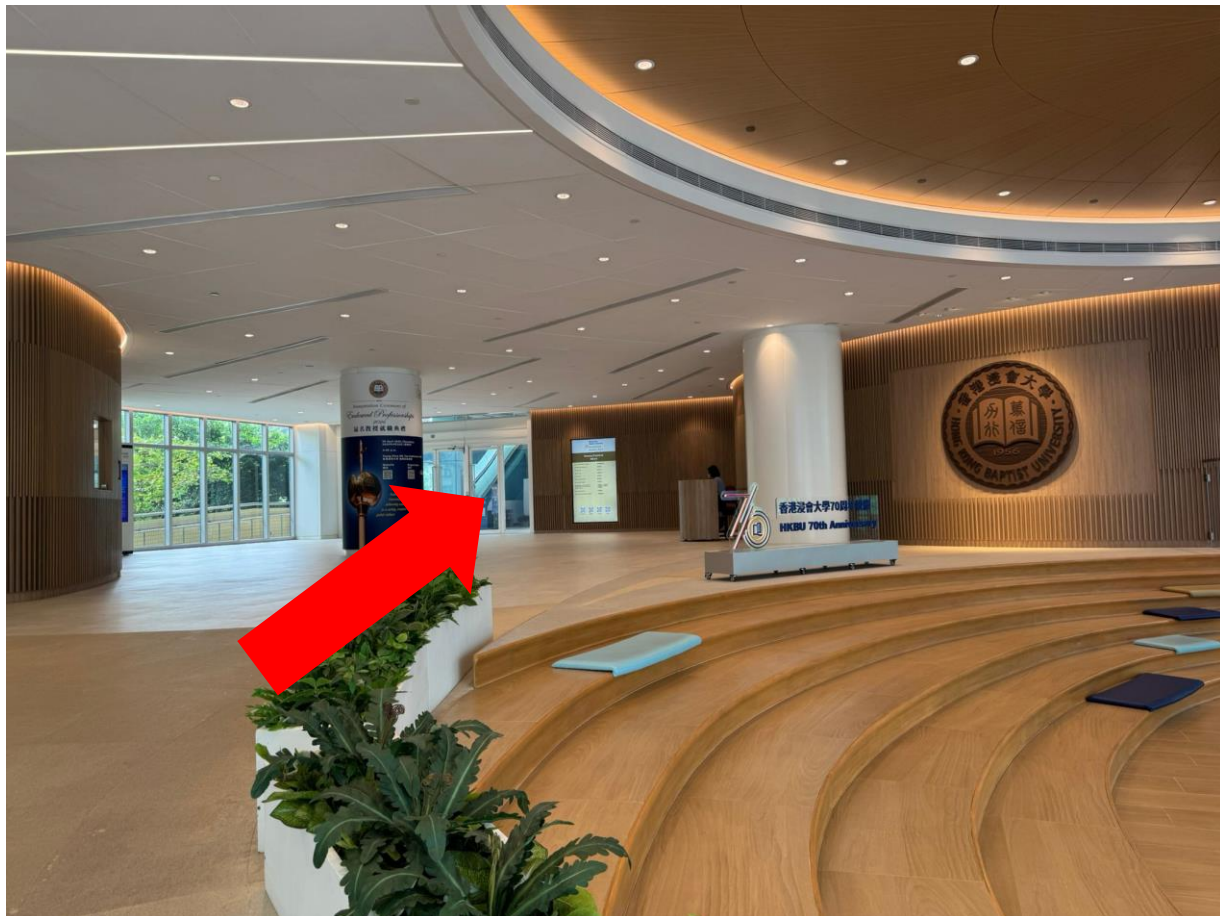

前往浸會大學
郭鍾寶芬女士康體文娛中心
的方法

方法一

於九龍塘地鐵站出發

1. 於九龍塘A2出口出發

2. 過馬路到並進入逸夫行政樓

3. 進入逸夫行政樓後，直行到玻璃門

4. 進入玻璃門後，向前直行。

5. 郭鍾寶芬女士康體文娛中心的入口於左側。

5. 沿樓梯直行，轉左前往乘坐電梯

6. 乘坐電梯到二樓，出電梯直行便是目的地

方法二

於樂富地鐵站出發

1. 於樂富地鐵站A出口出發

2. 沿聯合道向上行

3. 沿行人路到達 逸夫行政樓

4. 進入逸夫行政樓

5. 進入逸夫行政樓後，直行到玻璃門

6. 進入玻璃門後，向前直行。

7. 郭鍾寶芬女士康體文娛中心的入口於左側。

8. 沿樓梯直行，轉左前往乘坐電梯

9. 乘坐電梯到二樓，出電梯直行便是目的地