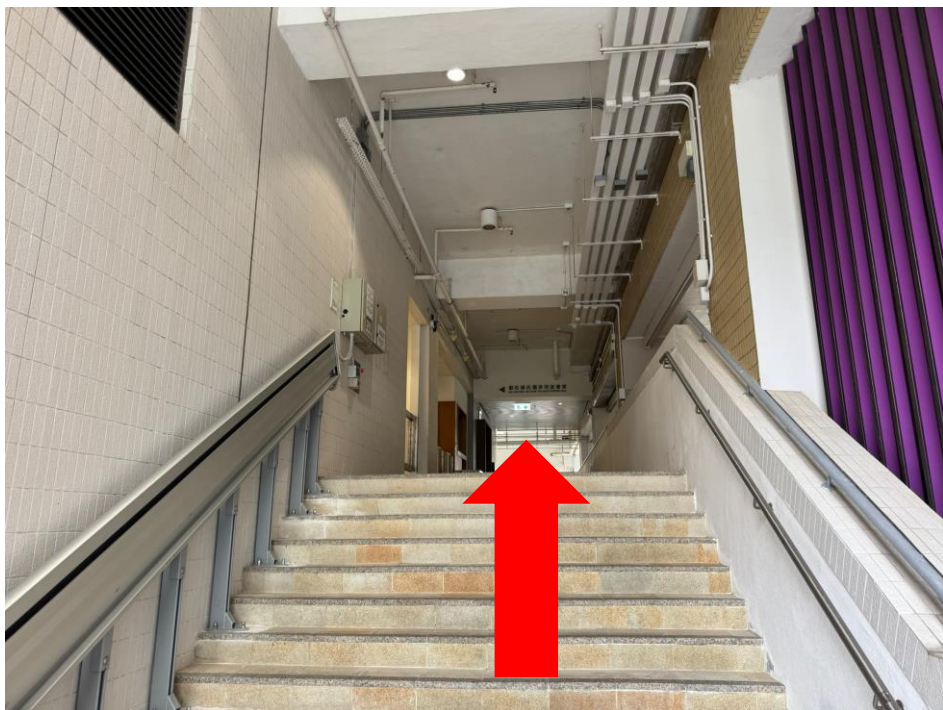

5. 沿樓梯直行，轉左前往乘坐電梯