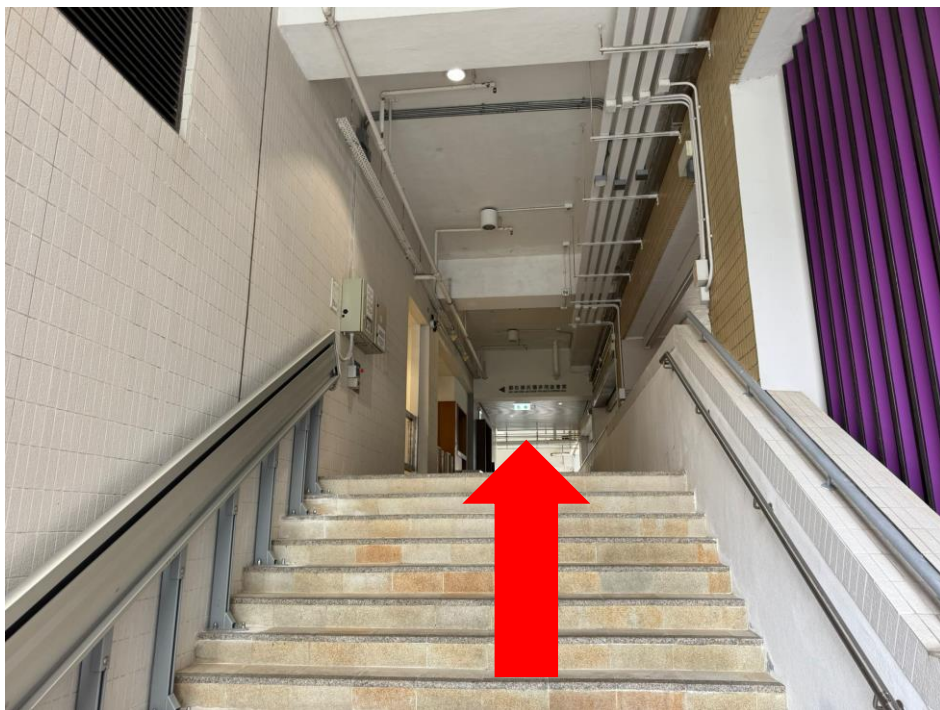

前往浸會大學
郭鍾寶芬女士康體文娛中心
的方法

方法一

於九龍塘地鐵站出發

1. 於九龍塘A2出口出發

2. 過馬路到並進入逸夫行政樓

3. 進入逸夫行政樓後，直行到玻璃門

4. 進入玻璃門後，向前直行。

5. 郭鍾寶芬女士康體文娛中心的入口於左側。

5. 進入逸夫行政樓後，直行到玻璃門

6. 進入玻璃門後，向前直行。

7. 郭鍾寶芬女士康體文娛中心的入口於左側。

8. 沿樓梯直行，轉左前往乘坐電梯

9. 乘坐電梯到二樓，出電梯直行便是目的地