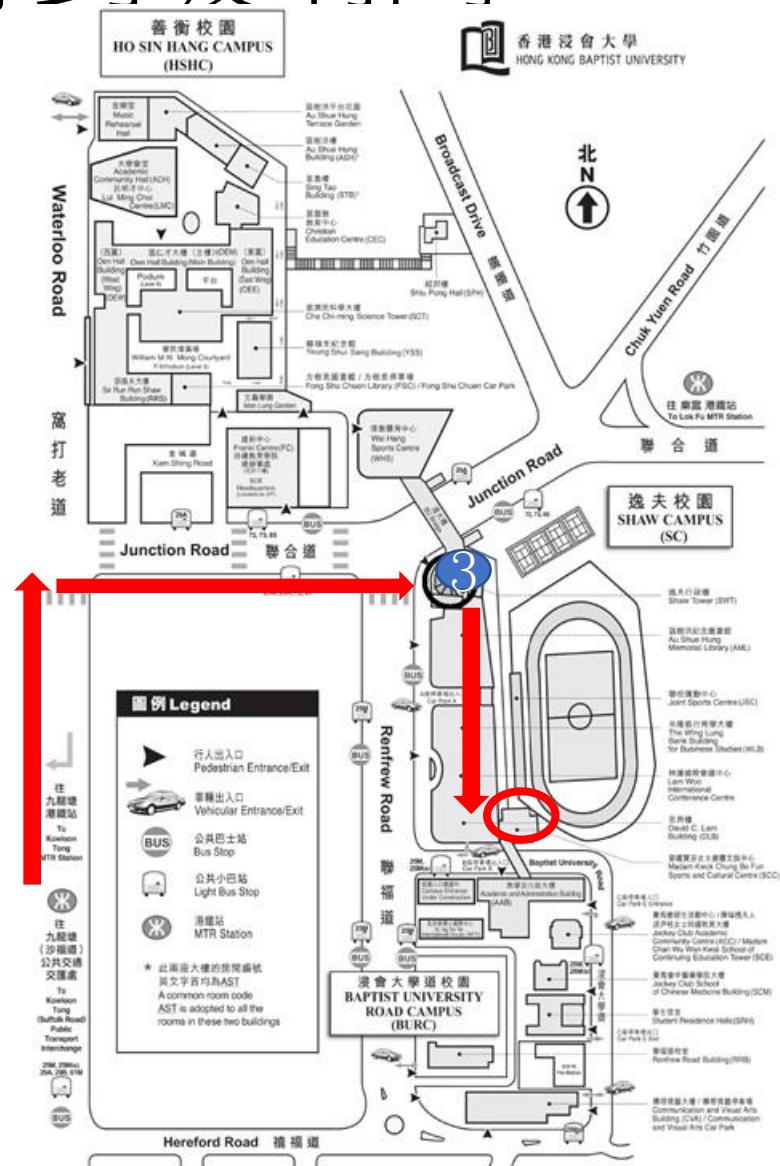

前往浸會大學
郭鍾寶芬女士康體文娛中心
的方法

方法一

於九龍塘地鐵站出發

1. 於九龍塘A2出口出發

2. 過馬路到並進入逸夫行政樓

3. 進入逸夫行政樓後，直行到玻璃門

4. 進入玻璃門後，向前直行。

5. 郭鍾寶芬女士康體文娛中心的入口於左側。

5. 沿樓梯直行，轉左前往乘坐電梯

6. 乘坐電梯到二樓，出電梯直行便是目的地

方法二

於樂富地鐵站出發

1. 於樂富地鐵站A出口出發

2. 沿聯合道向上行

3. 沿行人路到達 逸夫行政樓

4. 進入逸夫行政樓

5. 進入逸夫行政樓後，直行到玻璃門

6. 進入玻璃門後，向前直行。

7. 郭鍾寶芬女士康體文娛中心的入口於左側。

8. 沿樓梯直行，轉左前往乘坐電梯

9. 乘坐電梯到二樓，出電梯直行便是目的地