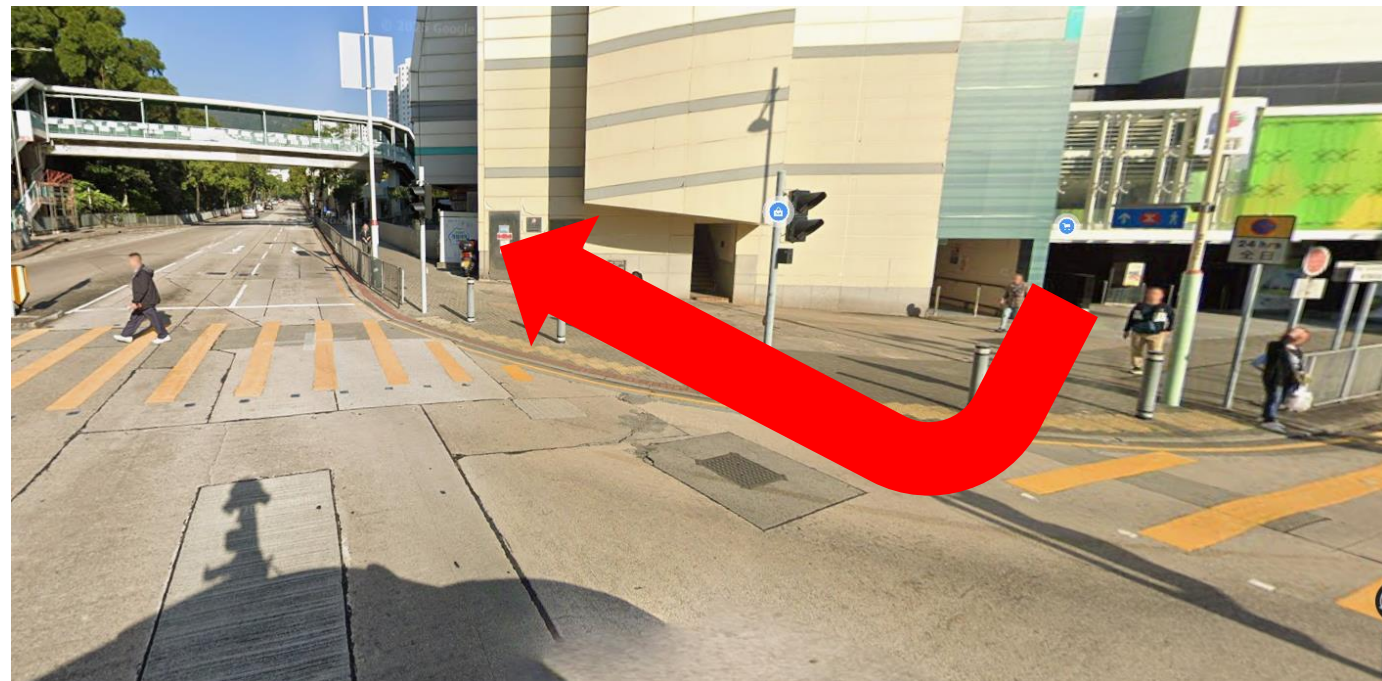

前往浸會大學
郭鍾寶芬女士康體文娛中心
的方法

方法一

於九龍塘地鐵站出發

1. 於九龍塘A2出口出發

2. 過馬路到並進入逸夫行政樓

3. 進入逸夫行政樓後，直行到玻璃門

4. 進入玻璃門後，向前直行。

5. 郭鍾寶芬女士康體文娛中心的入口於左側。

5. 沿樓梯直行，轉左前往乘坐電梯

6. 乘坐電梯到二樓，出電梯直行便是目的地

方法二

於樂富地鐵站出發

1. 於樂富地鐵站A出口出發

2. 沿聯合道向上行

3. 沿行人路到達 逸夫行政樓

4. 進入逸夫行政樓

5. 進入逸夫行政樓後，直行到玻璃門

6. 進入玻璃門後，向前直行。

7. 郭鍾寶芬女士康體文娛中心的入口於左側。

8. 沿樓梯直行，轉左前往乘坐電梯

9. 乘坐電梯到二樓，出電梯直行便是目的地