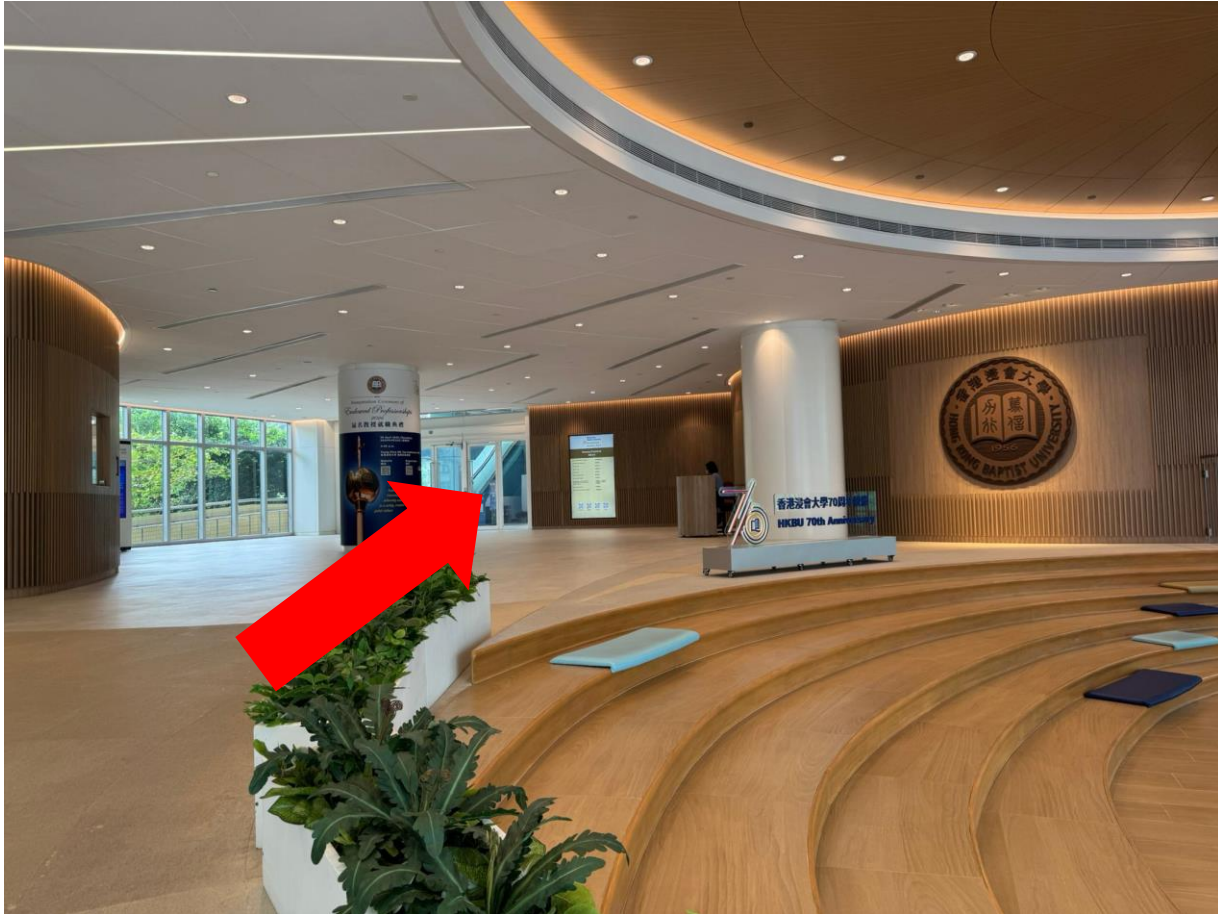

前往浸會大學
郭鍾寶芬女士康體文娛中心
的方法

方法一

於九龍塘地鐵站出發

1. 於九龍塘A2出口出發

2. 過馬路到並進入逸夫行政樓

3. 進入逸夫行政樓後，直行到玻璃門

4. 進入玻璃門後，向前直行。

5. 郭鍾寶芬女士康體文娛中心的入口於左側。

5. 沿樓梯直行，轉左前往乘坐電梯

6. 乘坐電梯到二樓，出電梯直行便是目的地

方法二

於樂富地鐵站出發

1. 於樂富地鐵站A出口出發

2. 沿聯合道向上行

3. 沿行人路到達 逸夫行政樓

4. 進入逸夫行政樓

5. 進入逸夫行政樓後，直行到玻璃門

6. 進入玻璃門後，向前直行。

7. 郭鍾寶芬女士康體文娛中心的入口於左側。

8. 沿樓梯直行，轉左前往乘坐電梯

9. 乘坐電梯到二樓，出電梯直行便是目的地