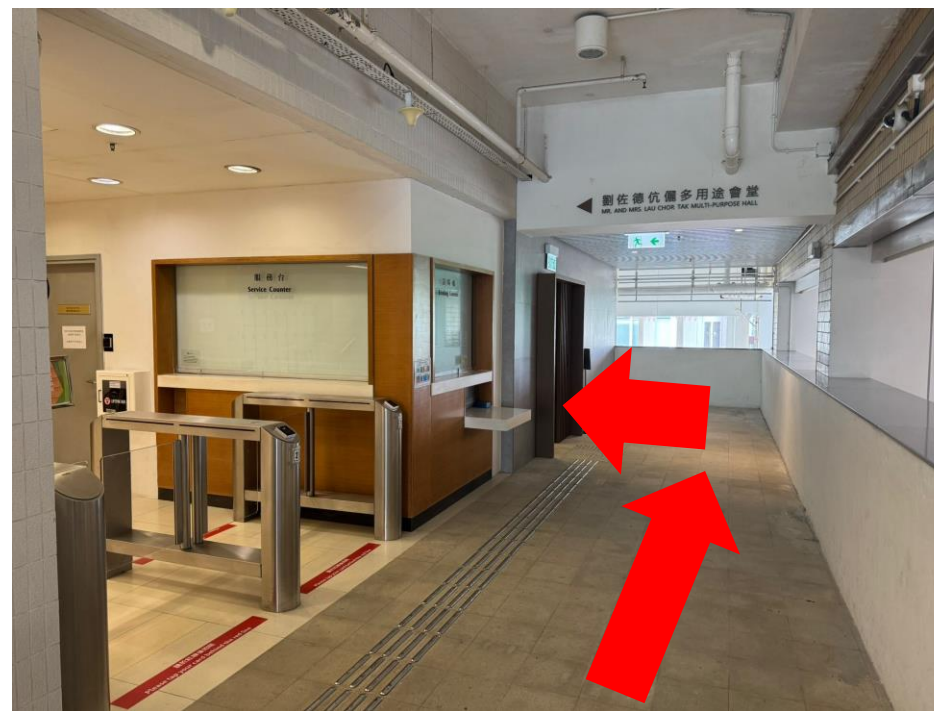

前往浸會大學
郭鍾寶芬女士康體文娛中心
的方法

方法一

於九龍塘地鐵站出發

1. 於九龍塘A2出口出發

2. 過馬路到並進入逸夫行政樓

3. 進入逸夫行政樓後，直行到玻璃門

4. 進入玻璃門後，向前直行。

5. 郭鍾寶芬女士康體文娛中心的入口於左側。

5. 進入逸夫行政樓後，直行到玻璃門

6. 進入玻璃門後，向前直行。

7. 郭鍾寶芬女士康體文娛中心的入口於左側。

8. 沿樓梯直行，轉左前往乘坐電梯

9. 乘坐電梯到二樓，出電梯直行便是目的地