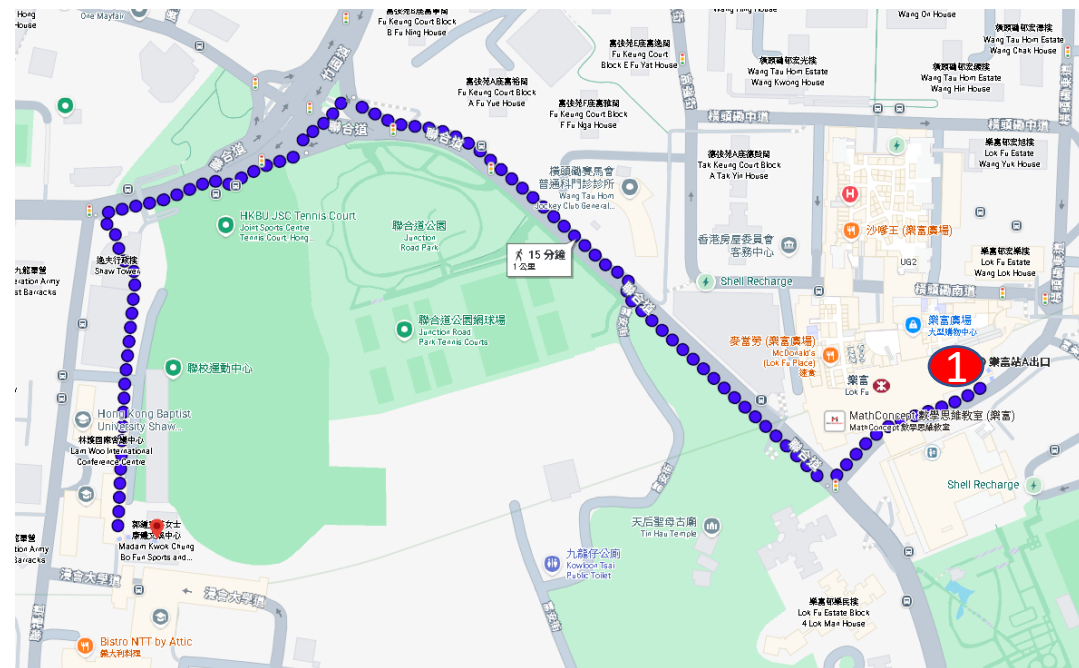

前往浸會大學
郭鍾寶芬女士康體文娛中心
的方法

方法一

於九龍塘地鐵站出發

1. 於九龍塘A2出口出發

2. 過馬路到並進入逸夫行政樓

3. 進入逸夫行政樓後，直行到玻璃門

4. 進入玻璃門後，向前直行。

5. 郭鍾寶芬女士康體文娛中心的入口於左側。

5. 沿樓梯直行，轉左前往乘坐電梯

6. 乘坐電梯到二樓，出電梯直行便是目的地

方法二

於樂富地鐵站出發

1. 於樂富地鐵站A出口出發

2. 沿聯合道向上行

3. 沿行人路到達 逸夫行政樓

4. 進入逸夫行政樓

5. 進入逸夫行政樓後，直行到玻璃門

6. 進入玻璃門後，向前直行。

7. 郭鍾寶芬女士康體文娛中心的入口於左側。

8. 沿樓梯直行，轉左前往乘坐電梯

9. 乘坐電梯到二樓，出電梯直行便是目的地